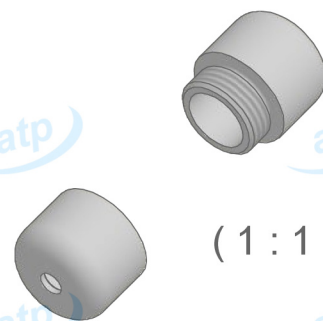

PARTE MASCHIO

PARTE FEMMINA

(1 : 1)

Data	2015/04/24	Quote espresse in mm e riferite PEZZO	Prodotto campione validato	SI	atp di f. garzoni via del tram 8 -I- 25070 Lavenone -Bs - Italy www.atp.it info@atp.it ufficiotecnico@atp.it		
Descrizione	Oliva coprinodo d 15x22 mm avvitabile, 16 g				Foglio	Scala	
					A4	2:1	
Codice articolo	ARP634X000/00	Codice cliente	atp	Disegnatore	Maurizio Di Franco	Approvato da	N° disegno e nome file
						C-RA-0014	
Materiale	OTTONE	Trattamento	GREZZA	Volume mm³	~ 2230	Peso g.	~ 16
							Per quote senza tolleranza
							UNI EN 22768-c
atp si riserva, a termini di legge, la proprietà di questo disegno con divieto di riprodurlo o di renderlo noto a terzi senza sua autorizzazione							Mod.07.03/P04