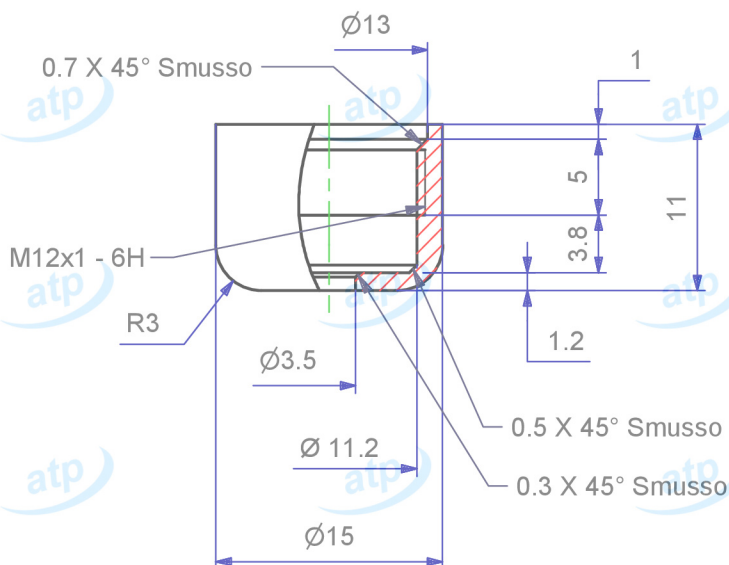

PARTE MASCHIO

PARTE FEMMINA

(1 : 1)

Data	2015/04/24	Quote espresse in mm e riferite PEZZO	Prodotto campione validato	SI	atp di f. garzoni via del tram 8 -I- 25070 Lavenone -Bs - Italy www.atp.it info@atp.it ufficiotecnico@atp.it		
Descrizione	Oliva coprinodo d 15x22 mm avvitabile, 16 g				Foglio	Scala	
					A4	2:1	
Codice articolo	ARP634X000/00	Codice cliente	atp	Disegnatore	Maurizio Di Franco	Approvato da	N° disegno e nome file
						C-RA-0014	
Materiale	OTTONE	Trattamento	GREZZA	Volume mm³	~ 2230	Peso g.	~ 16
							Per quote senza tolleranza
							UNI EN 22768-c
atp si riserva, a termini di legge, la proprietà di questo disegno con divieto di riprodurlo o di renderlo noto a terzi senza sua autorizzazione							Mod.07.03/P04