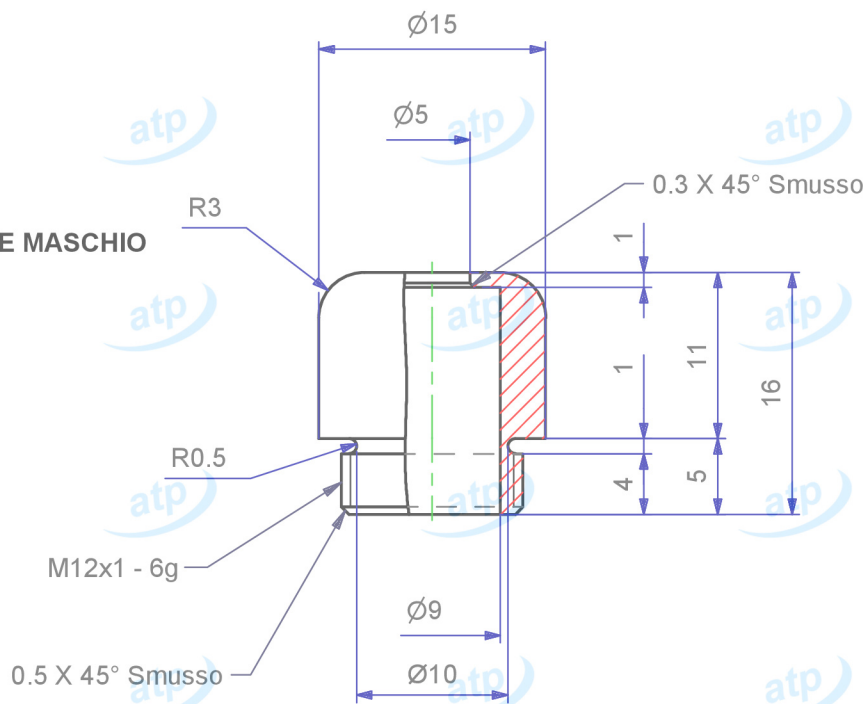

PARTE MASCHIO

PARTE FEMMINA

(1 : 1)

Data	2015/04/24	Quote espresse in mm e riferite PEZZO	Prodotto campione validato	SI	atp di f. garzoni via del tram 8 -I- 25070 Lavenone -Bs - Italy www.atp.it info@atp.it ufficiotecnico@atp.it		
Descrizione	Oliva coprinodo d 15x22 mm avvitabile, 16 g				Foglio	Scala	
					A4	2:1	
Codice articolo	ARP634X000/00	Codice cliente	atp	Disegnatore	Maurizio Di Franco	Approvato da	N° disegno e nome file
						C-RA-0014	
Materiale	OTTONE	Trattamento	GREZZA	Volume mm³	~ 2230	Peso g.	~ 16
							Per quote senza tolleranza
							UNI EN 22768-c
atp si riserva, a termini di legge, la proprietà di questo disegno con divieto di riprodurlo o di renderlo noto a terzi senza sua autorizzazione							Mod.07.03/P04