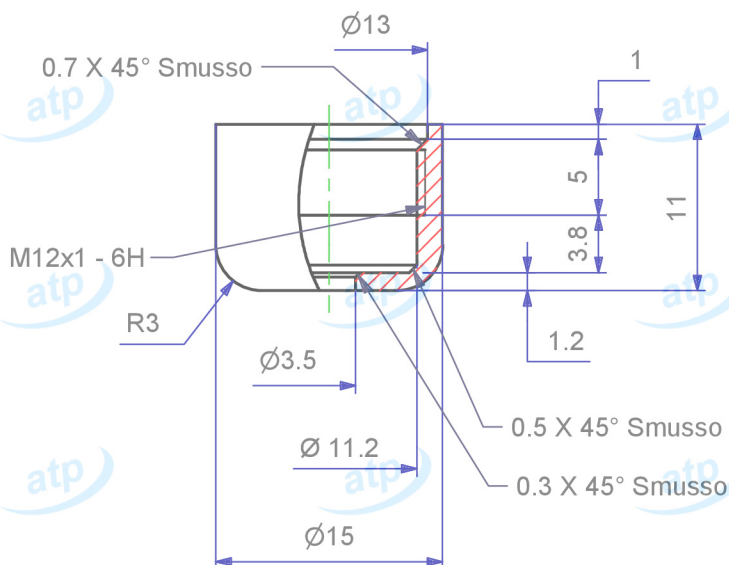

PARTE MASCHIO

PARTE FEMMINA

(1 : 1)

Data	2015/04/24	Quote espresse in mm e riferite PEZZO	Prodotto campione validato	SI	atp di f. garzoni via del tram 8 -I- 25070 Lavenone -Bs - Italy www.atp.it info@atp.it ufficiotecnico@atp.it		
Descrizione	Oliva coprinodo d 15x22 mm avvitabile, 16 g				Foglio	Scala	
					A4	2:1	
Codice articolo	ARP634X000/00	Codice cliente	atp	Disegnatore	Maurizio Di Franco	Approvato da	N° disegno e nome file
						C-RA-0014	
Materiale	OTTONE	Trattamento	GREZZA	Volume mm³	~ 2230	Peso g.	~ 16
						Per quote senza tolleranza	
						UNI EN 22768-c	
atp si riserva, a termini di legge, la proprietà di questo disegno con divieto di riprodurlo o di renderlo noto a terzi senza sua autorizzazione							Mod.07.03/P04