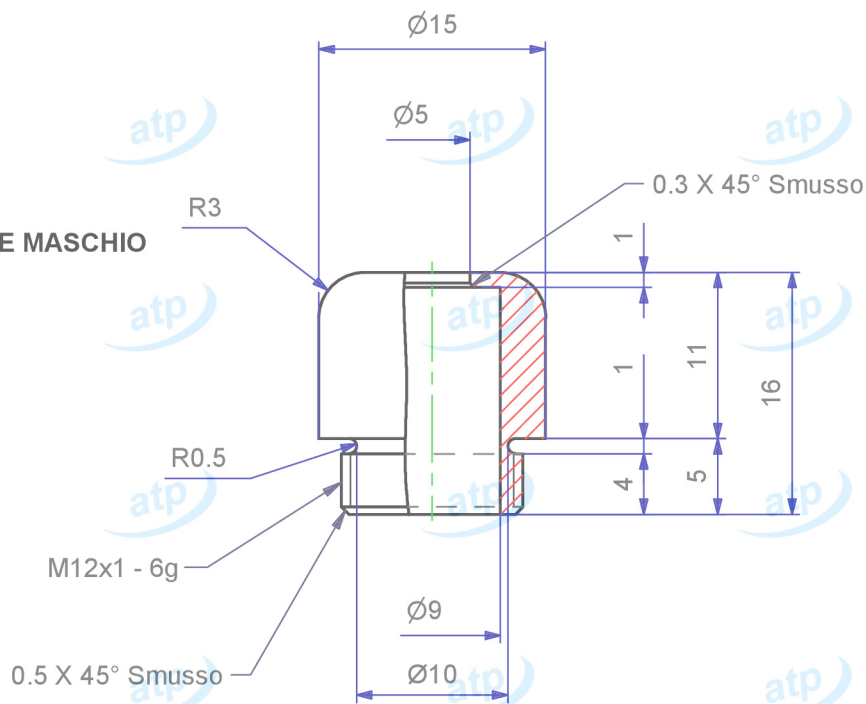

PARTE MASCHIO

PARTE FEMMINA

(1 : 1)

Data	2015/04/24	Quote espresse in mm e riferite PEZZO	Prodotto campione validato	SI	atp di f. garzoni via del tram 8 -I- 25070 Lavenone -Bs - Italy www.atp.it info@atp.it ufficiotecnico@atp.it		
Descrizione	Oliva coprinodo d 15x22 mm avvitabile, 16 g				Foglio	Scala	
					A4	2:1	
Codice articolo	ARP634X000/00	Codice cliente	atp	Disegnatore	Maurizio Di Franco	Approvato da	N° disegno e nome file
						C-RA-0014	
Materiale	OTTONE	Trattamento	GREZZA	Volume mm³	~ 2230	Peso g.	~ 16
						Per quote senza tolleranza	
						UNI EN 22768-c	
atp si riserva, a termini di legge, la proprietà di questo disegno con divieto di riprodurlo o di renderlo noto a terzi senza sua autorizzazione							Mod.07.03/P04