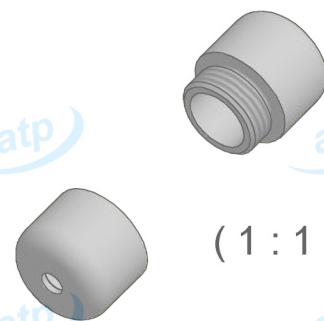

PARTE MASCHIO

PARTE FEMMINA

(1 : 1)

Data	2015/04/24	Quote espresse in mm e riferite PEZZO	Prodotto campione validato	SI	atp di f. garzoni via del tram 8 -I- 25070 Lavenone -Bs - Italy www.atp.it info@atp.it ufficiotecnico@atp.it		
Descrizione	Oliva coprinodo d 15x22 mm avvitabile, 16 g				Foglio	Scala	
					A4	2:1	
Codice articolo	ARP634X000/00	Codice cliente	atp	Disegnatore	Maurizio Di Franco	Approvato da	N° disegno e nome file
						C-RA-0014	
Materiale	OTTONE	Trattamento	GREZZA	Volume mm³	~ 2230	Peso g.	~ 16
						Per quote senza tolleranza	
						UNI EN 22768-c	
atp si riserva, a termini di legge, la proprietà di questo disegno con divieto di riprodurlo o di renderlo noto a terzi senza sua autorizzazione							Mod.07.03/P04