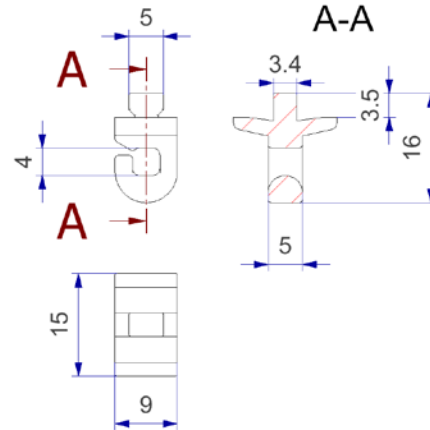

Neuer Schnurführer für Raffrollos

Artikelcode: [ARP659000000BA](#)
Beschreibung: Offener Schnurführer für Raffrollos

- ◆ Schnelle Eindrehmontage in die Schiene
- ◆ Keine Metallteile
- ◆ Dank der offenen Öse können die Schnüre einfach entfernt und wieder eingeführt werden